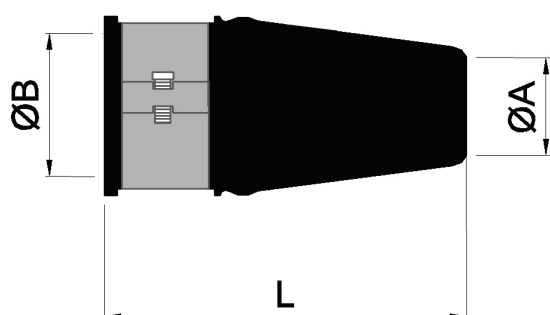

### Stuffy box

Cod.	ØA mm	B mm	L mm
1525000	25	43	105
1530000	30	49	111
1535000	35	55	119
1540000	40	60	
1545000	45	65	117,5
1550000	50	70	120
1525400	25,4 = 1"	43	105
1531750	31,75 = 1" 1/4	49	111
1538100	38,10 = 1" 1/2	60	119
1544450	44,45 = 1" 3/4	65	117,2
1550800	50,8 = 2"	70	120

### Stuffy box evo

Cod.	ØA mm	B mm	L mm
1525001	25	43	105
1530001	30	49	111
1535001	35	55	119
1540001	40	60	
1545001	45	65	117,5
1550001	50	70	120
1525401	25,4 = 1"	43	105
1531751	31,75 = 1" 1/4	49	111
1538101	38,10 = 1" 1/2	60	119
1544451	44,45 = 1" 3/4	65	117,2
1550801	50,8 = 2"	70	120