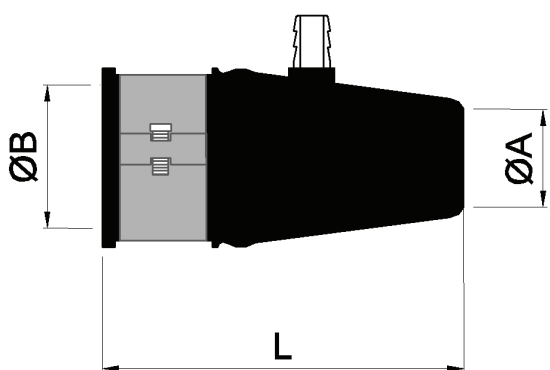

### Stuffy box

Cod.	ØA mm	B mm	L mm
1525000	25	43	105
1530000	30	49	111
1535000	35	55	119
1540000	40	60	
1545000	45	65	117,5
1550000	50	70	120
1525400	25,4 = 1"	43	105
1531750	31,75 = 1" 1/4	49	111
1538100	38,10 = 1" 1/2	60	119
1544450	44,45 = 1" 3/4	65	117,2
1550800	50,8 = 2"	70	120

### Stuffy box evo

Cod.	ØA mm	B mm	L mm
1525001	25	43	105
1530001	30	49	111
1535001	35	55	119
1540001	40	60	
1545001	45	65	117,5
1550001	50	70	120
1525401	25,4 = 1"	43	105
1531751	31,75 = 1" 1/4	49	111
1538101	38,10 = 1" 1/2	60	119
1544451	44,45 = 1" 3/4	65	117,2
1550801	50,8 = 2"	70	120